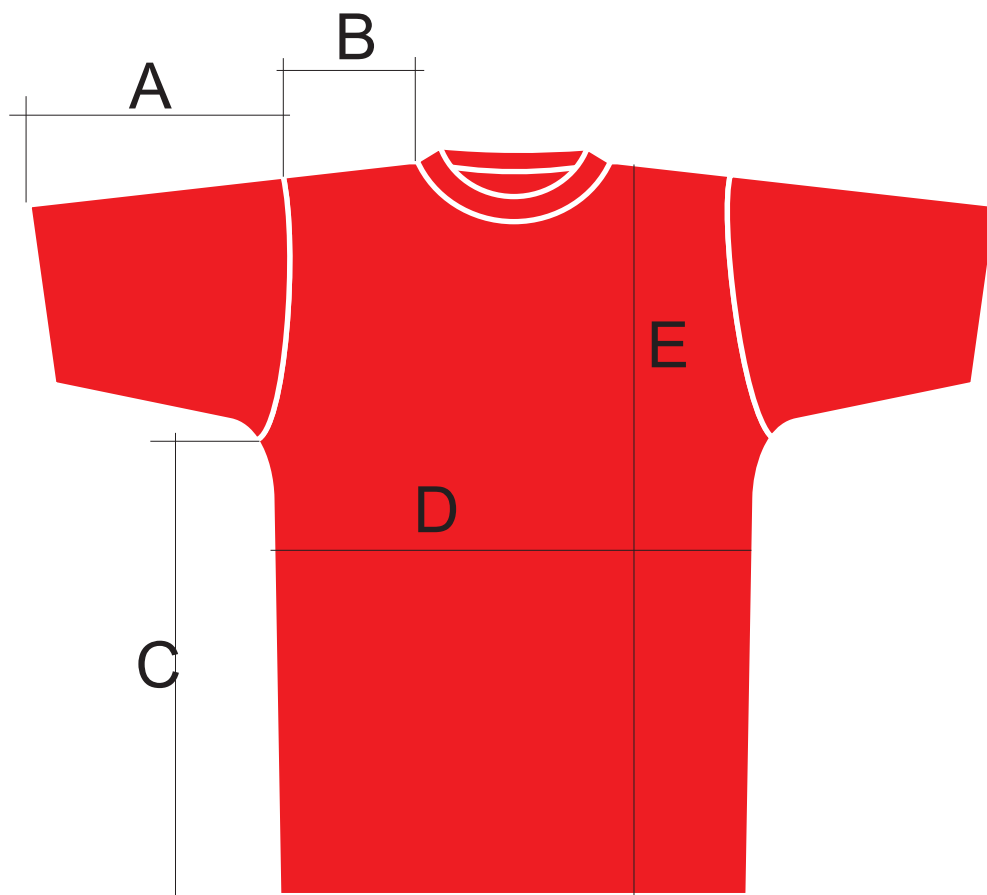

T-shirt WOPR

	A	B	C	D	E
S	20	14	41	50	66
M	20,5	15	42	53	70
L	21	16	42	57	70
XL	21,5	18	43	59	73
XXL	22	18,5	45	60	76

szerokości podane w cm
możliwa tolerancja do 2cm